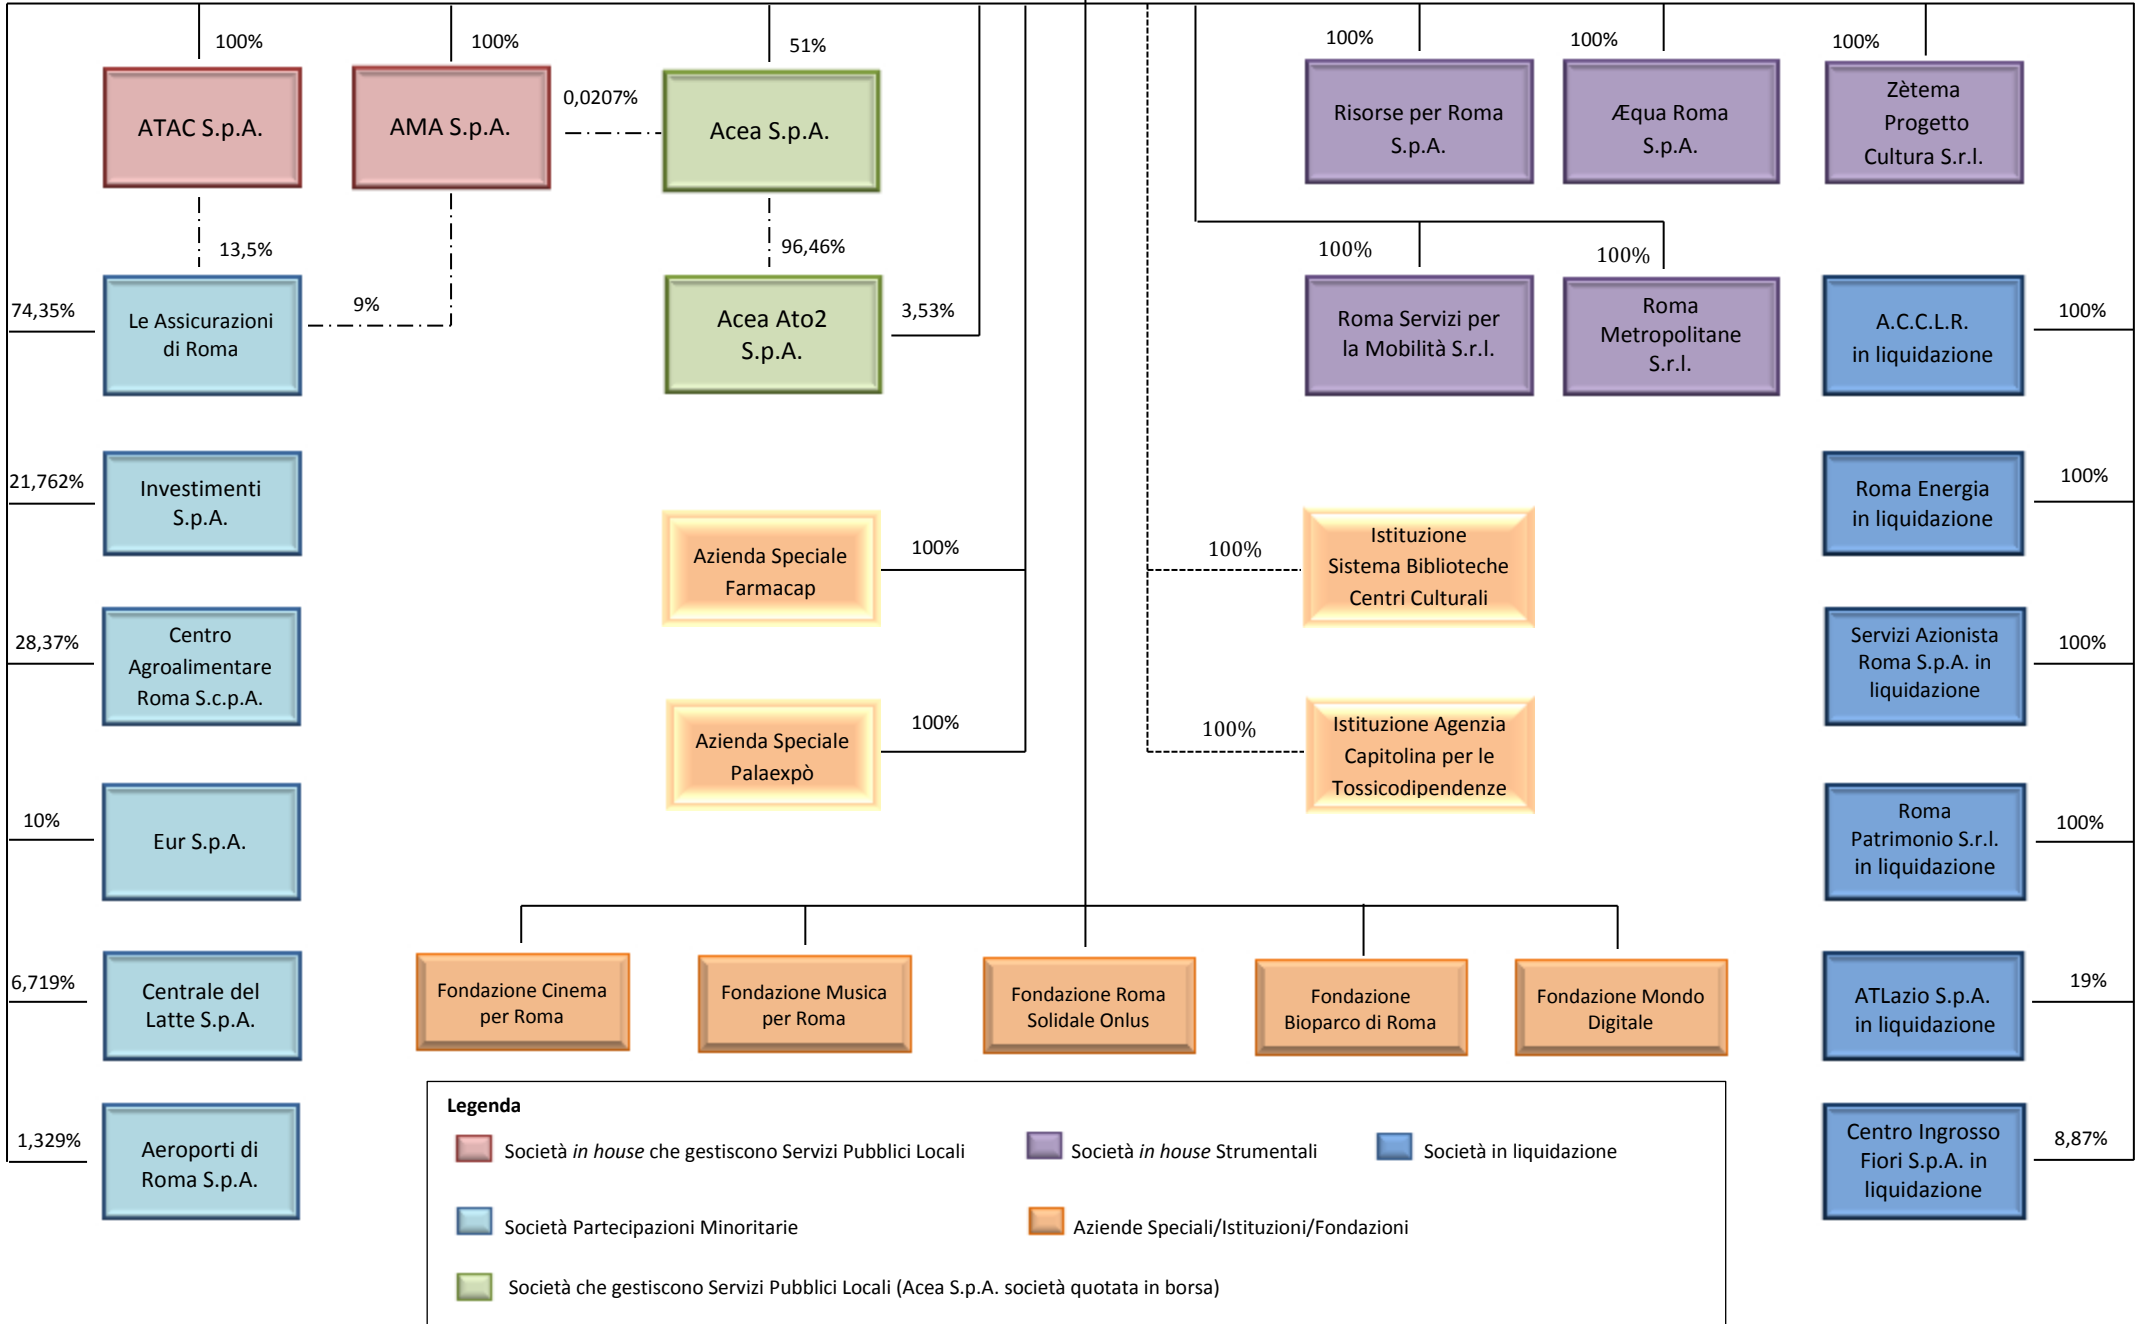

# GRUPPO ROMA CAPITALE

Partecipoprogramma interattivo aggiornato a luglio 2016

**Legenda**

- Società *in house* che gestiscono Servizi Pubblici Locali
- Società *in house* Strumentali
- Società in liquidazione
- Società Partecipazioni Minoritarie
- Aziende Speciali/Istituzioni/Fondazioni
- Società che gestiscono Servizi Pubblici Locali (Acea S.p.A. società quotata in borsa)